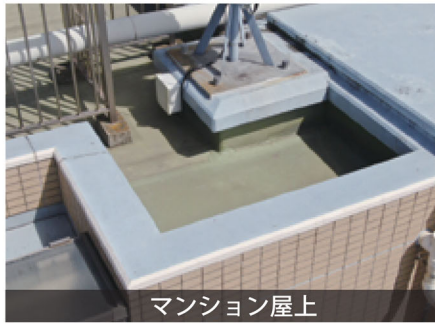

気になる屋根・外壁

ドローン

建物診断

始めました

様々な角度から建物外壁を調査可能です

スレート屋根

マンション屋上

ドローンカメラから

屋根の状況が知りたい！ 台風などで屋根が傷んでないか？
ドローンがお客様の目になり、
確認をいたします！

足場費用
不要

屋根の負担
軽減

空撮で
リアルタイム
確認

ドローンで撮影した
写真差し上げます！

ドローン調査費用

今なら
半額

**キャンペーン
実施中！**